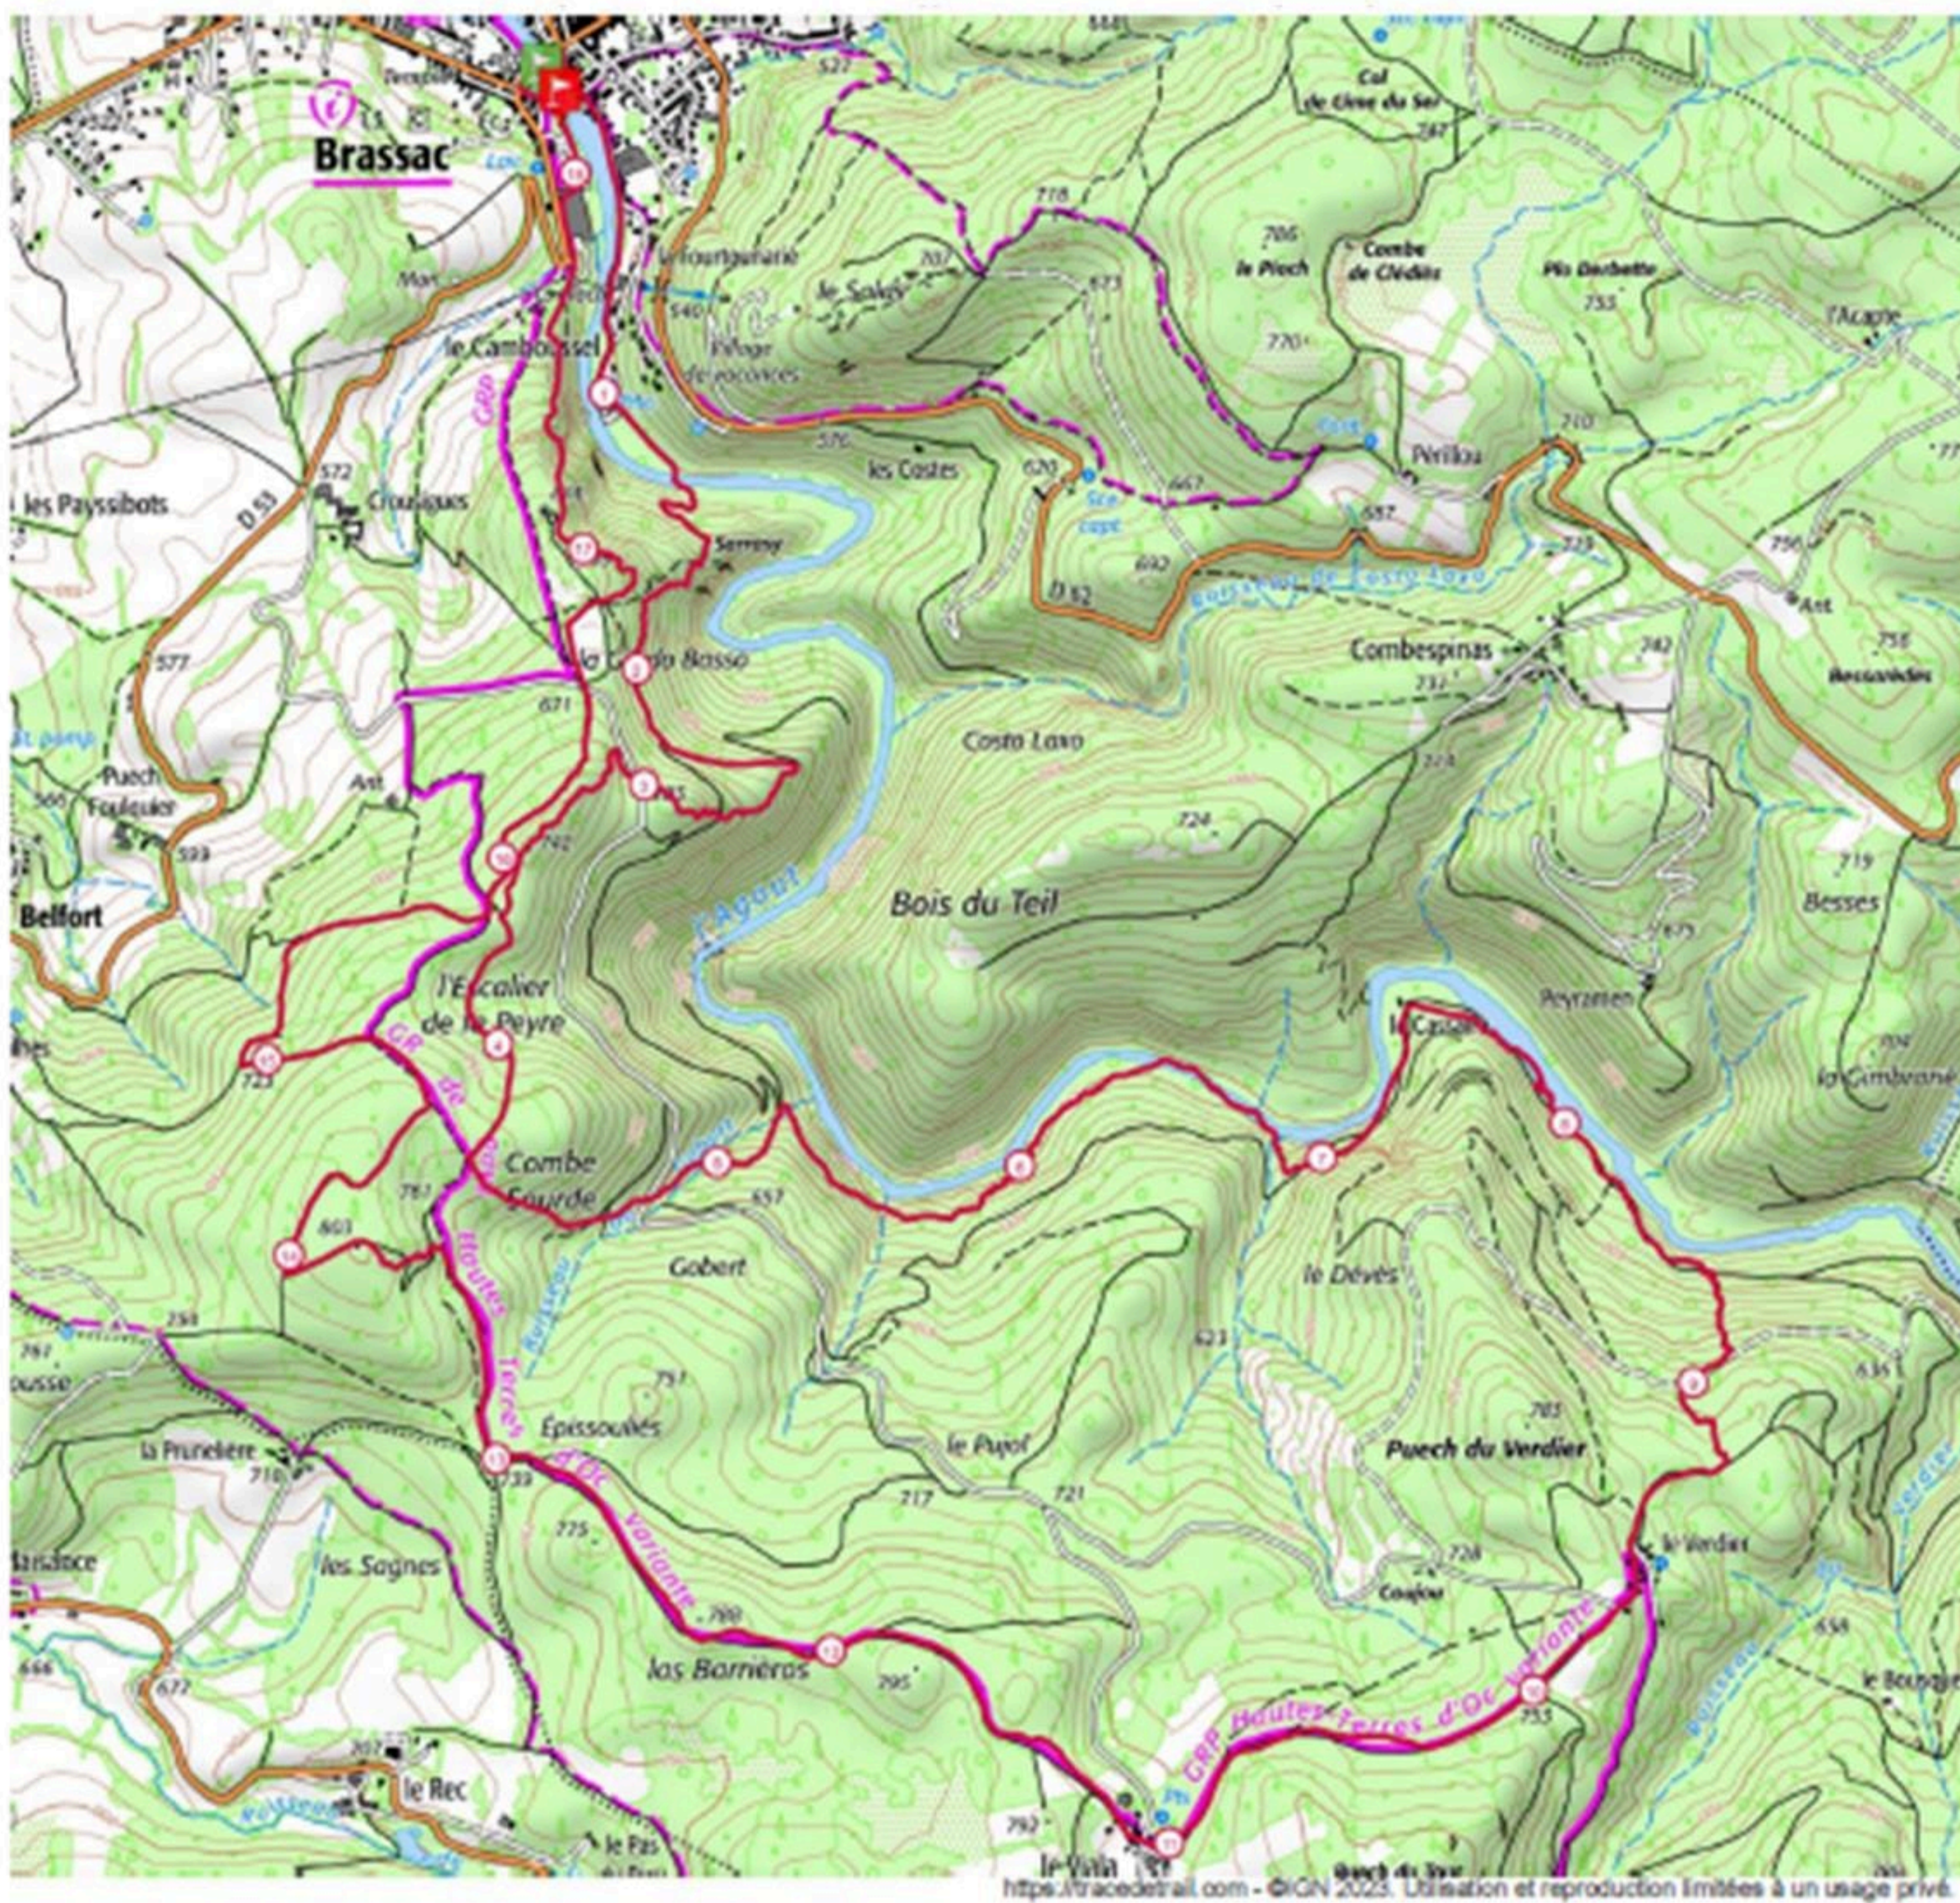

<https://tracedetail.com> - ©IGN 2023. Utilisation et reproduction limitées à un usage privé.