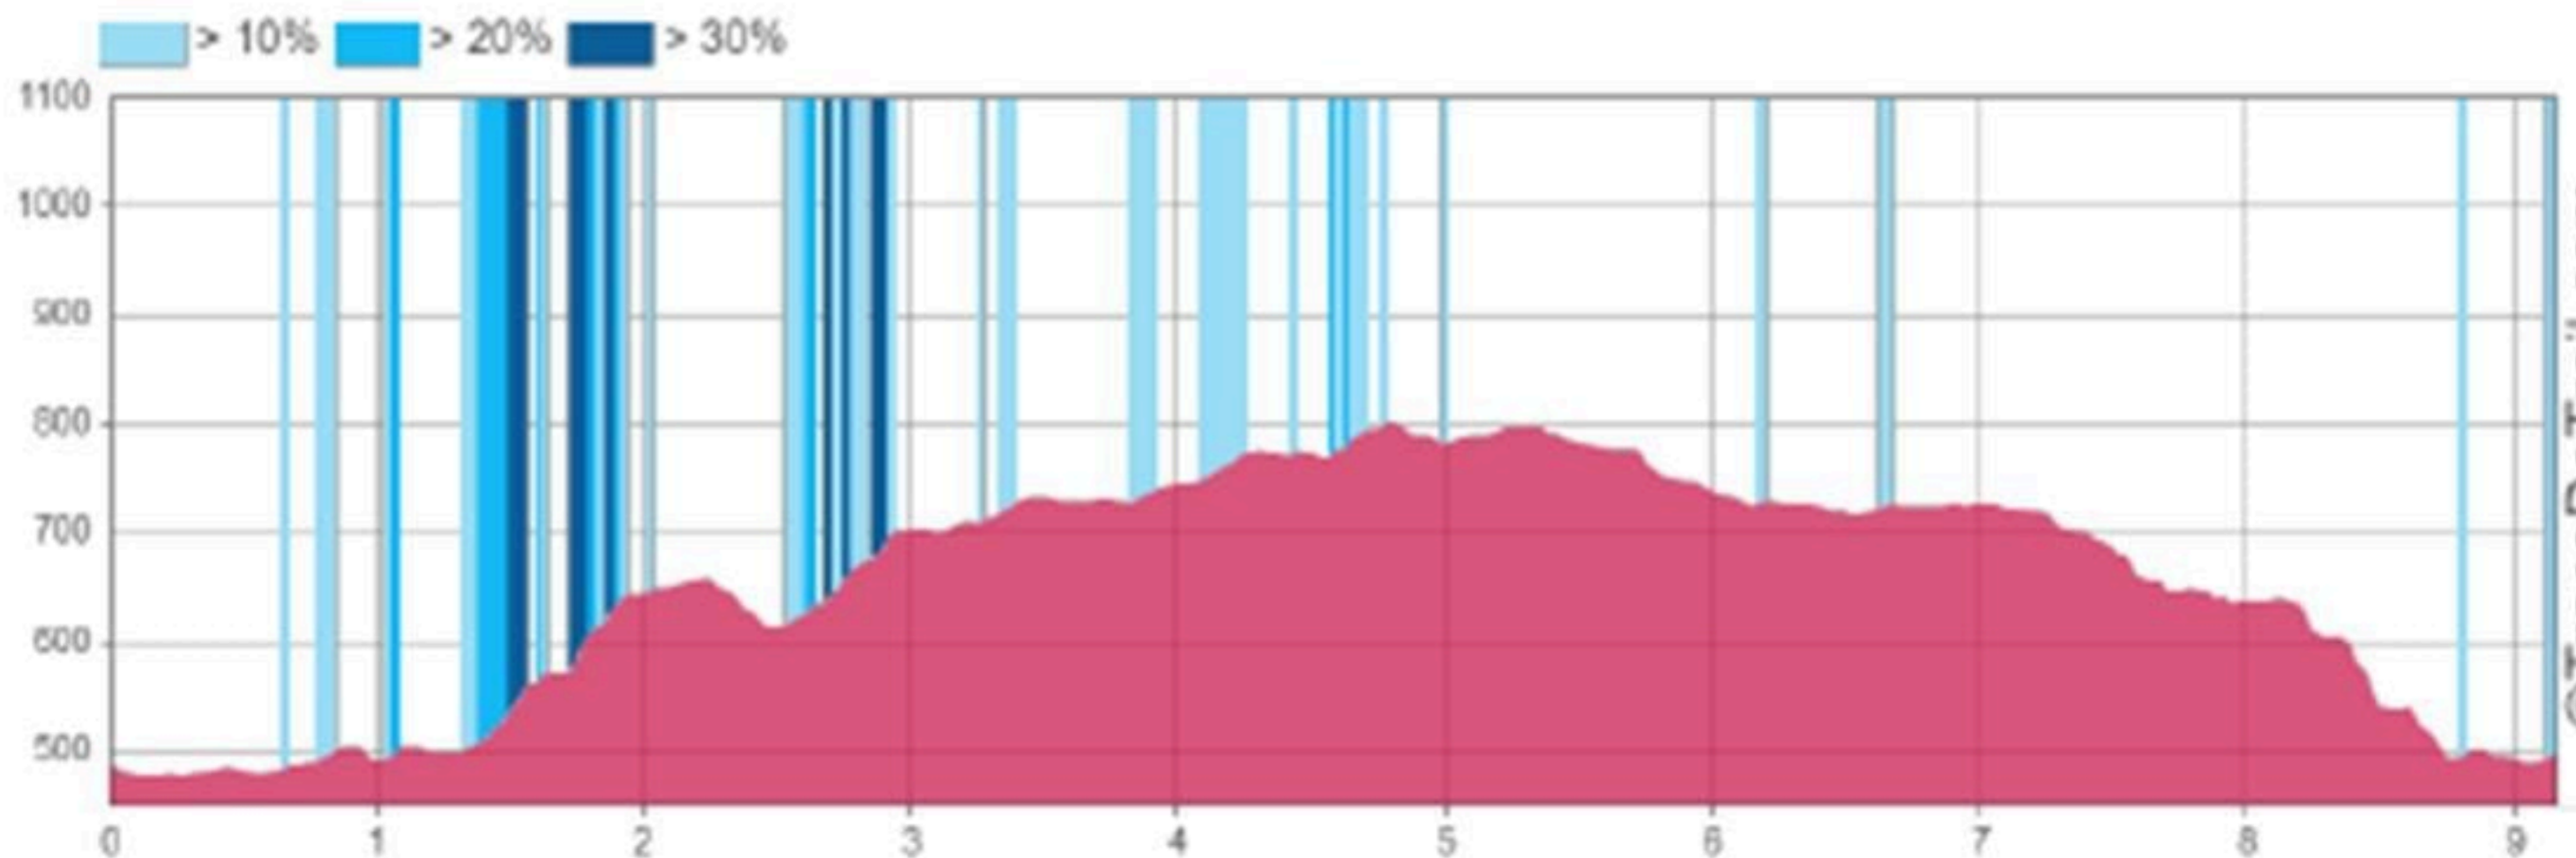

Soins d'équilibre

Reflexologie Reiki Brassac St Amans
Stéphanie 06 88 25 29 57

MONTS DE LACAUNE
MONTAGNE
AUT LANGUEDOC
COMMUNAUTE DE COMMUNES

<https://tracedetrail.com> - ©IGN 2023. Utilisation et reproduction limitées à un usage privé.