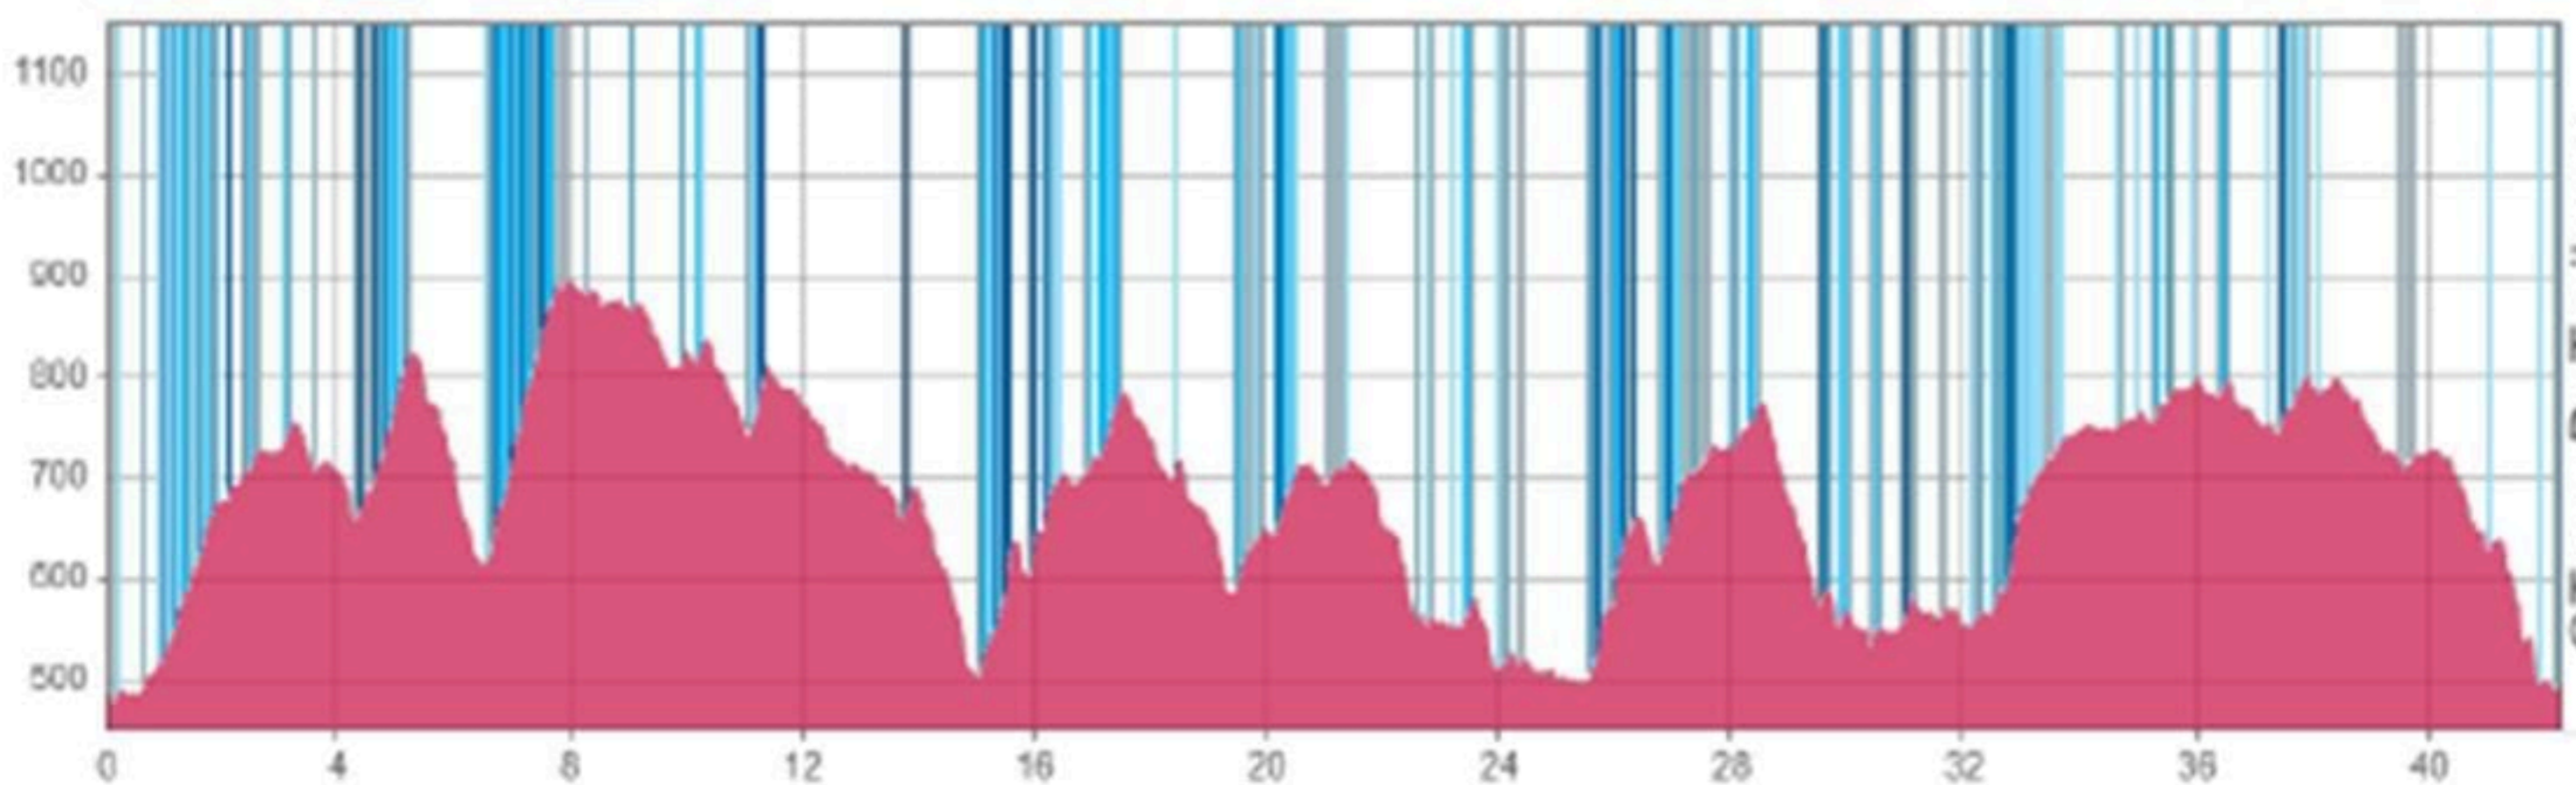

> 10% > 20% > 30%