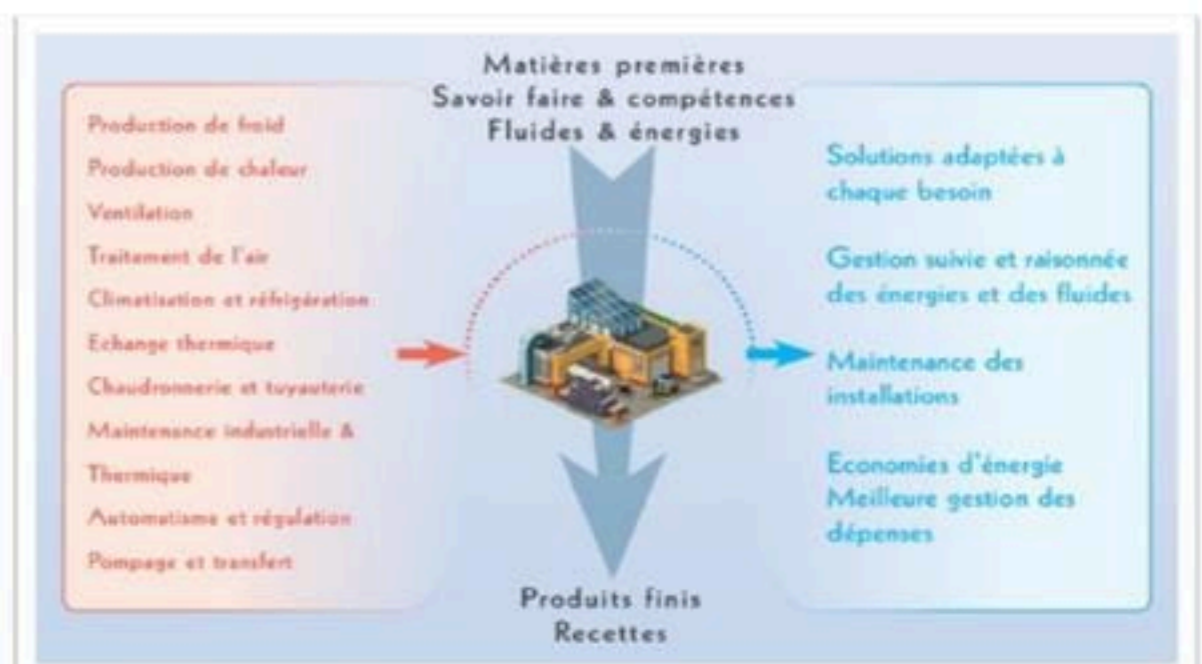

SAS OULES YVAN

GROS OEUVRE - TERRASSEMENT - MAÇONNERIE
MAISON CLEFS EN MAIN - PISCINE

LA VÉROUILLÉ - CASTELNAU DE BRASSAC
81260 FONTRIEU
05 63 75 19 61 / 06 88 10 57 15
OULES.YVAN@ORANGE.FR

CANTIE PROCESS

CHAUFFAGE
CLIMATISATION
REFRIGERATION
TRAITEMENT D'AIR
ECHANGES THERMIQUES

Siège social Mazamet :
ZI de la Plane Basse - RD 612
81660 - BOUT DU PONT DE L'ARN
tél : 33 (0) 5 63 61 47 52
fax : 33 (0) 5 63 61 36 99

Agence de Béziers :
ZAE Via Europa - 5 av de Bruxelles
34350 - VENDRES
tél : 33 (0) 4 67 37 22 52
fax : 33 (0) 9 77 48 66 99

Mail : cantie@cantie-process.com
Site web : www.cantie-process.com