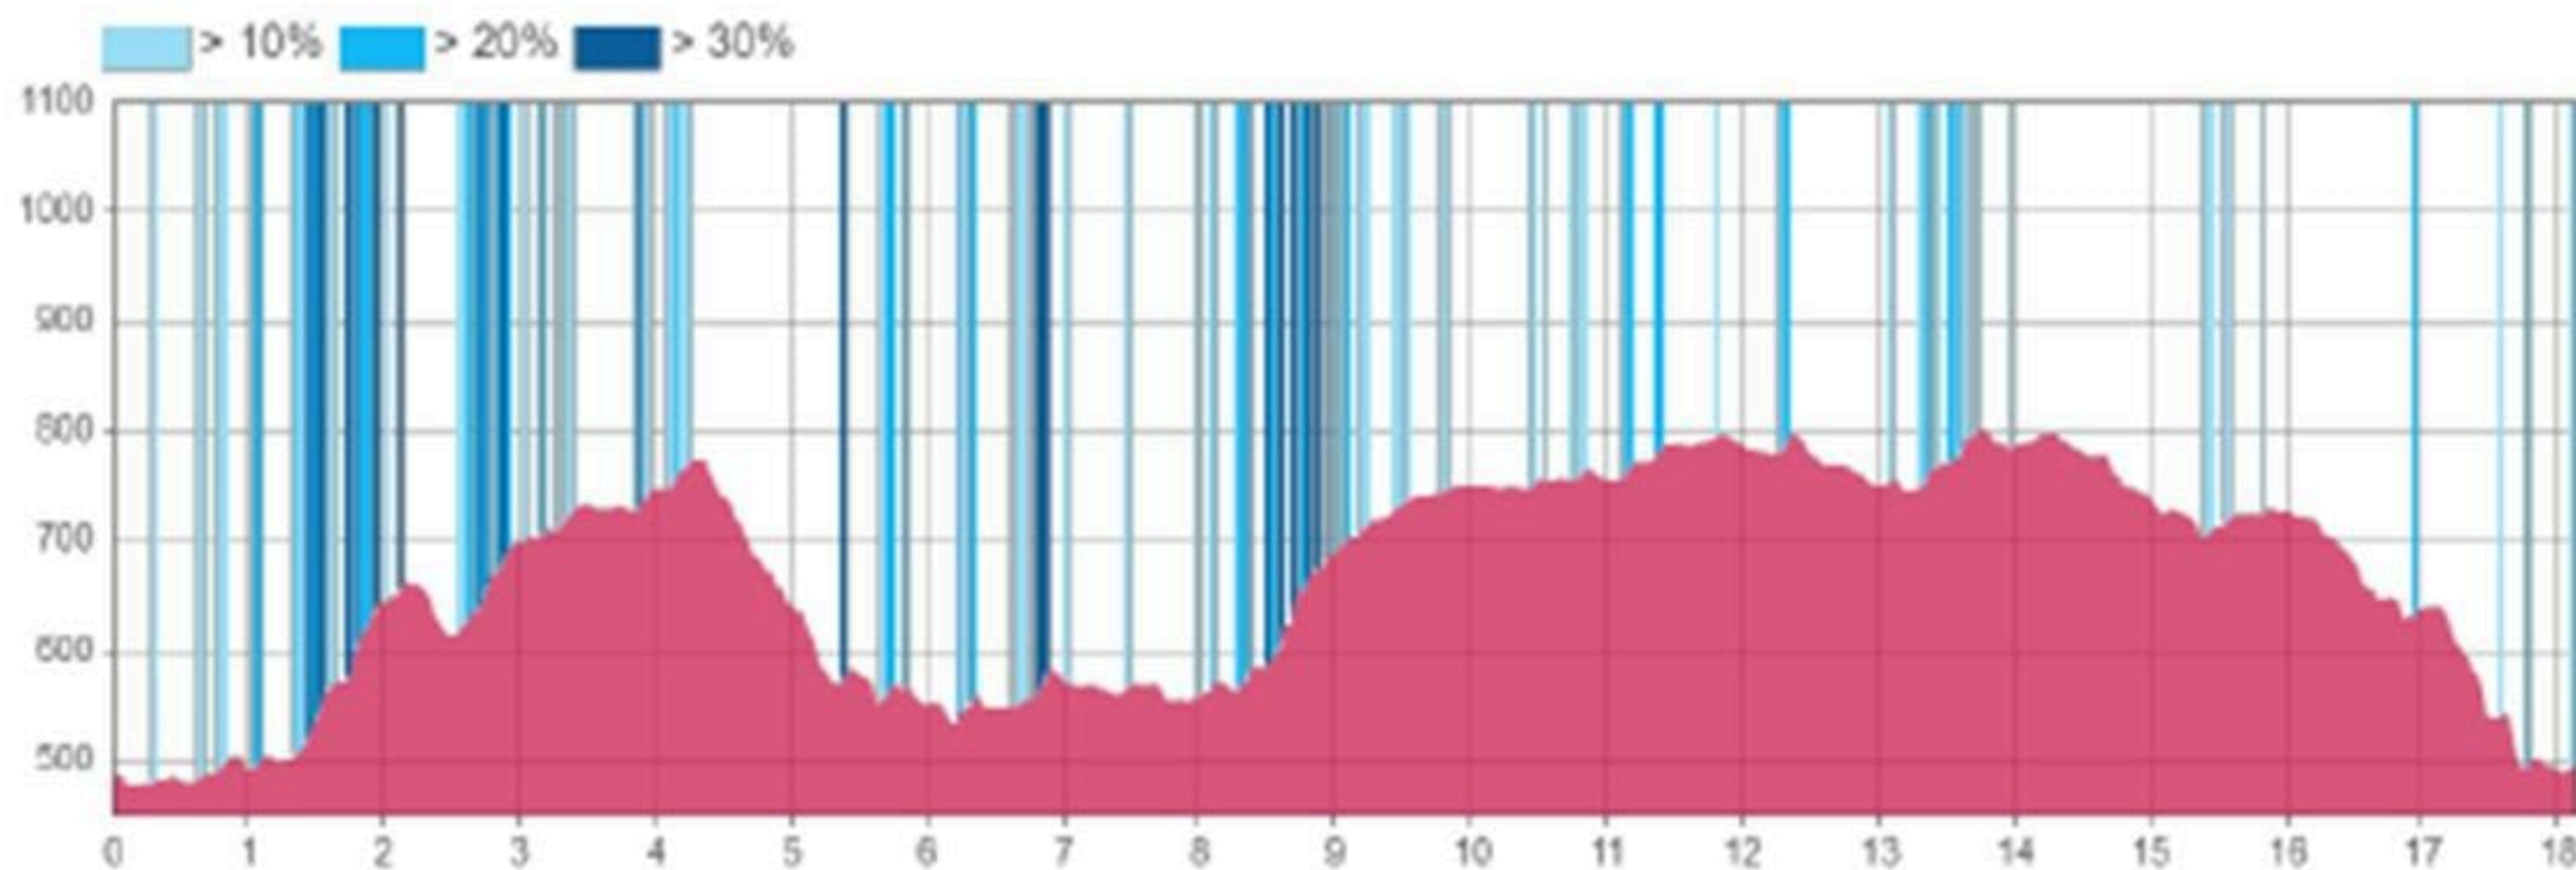

<https://tracedetail.com> - ©IGN 2023. Utilisation et reproduction limitées à un usage privé.