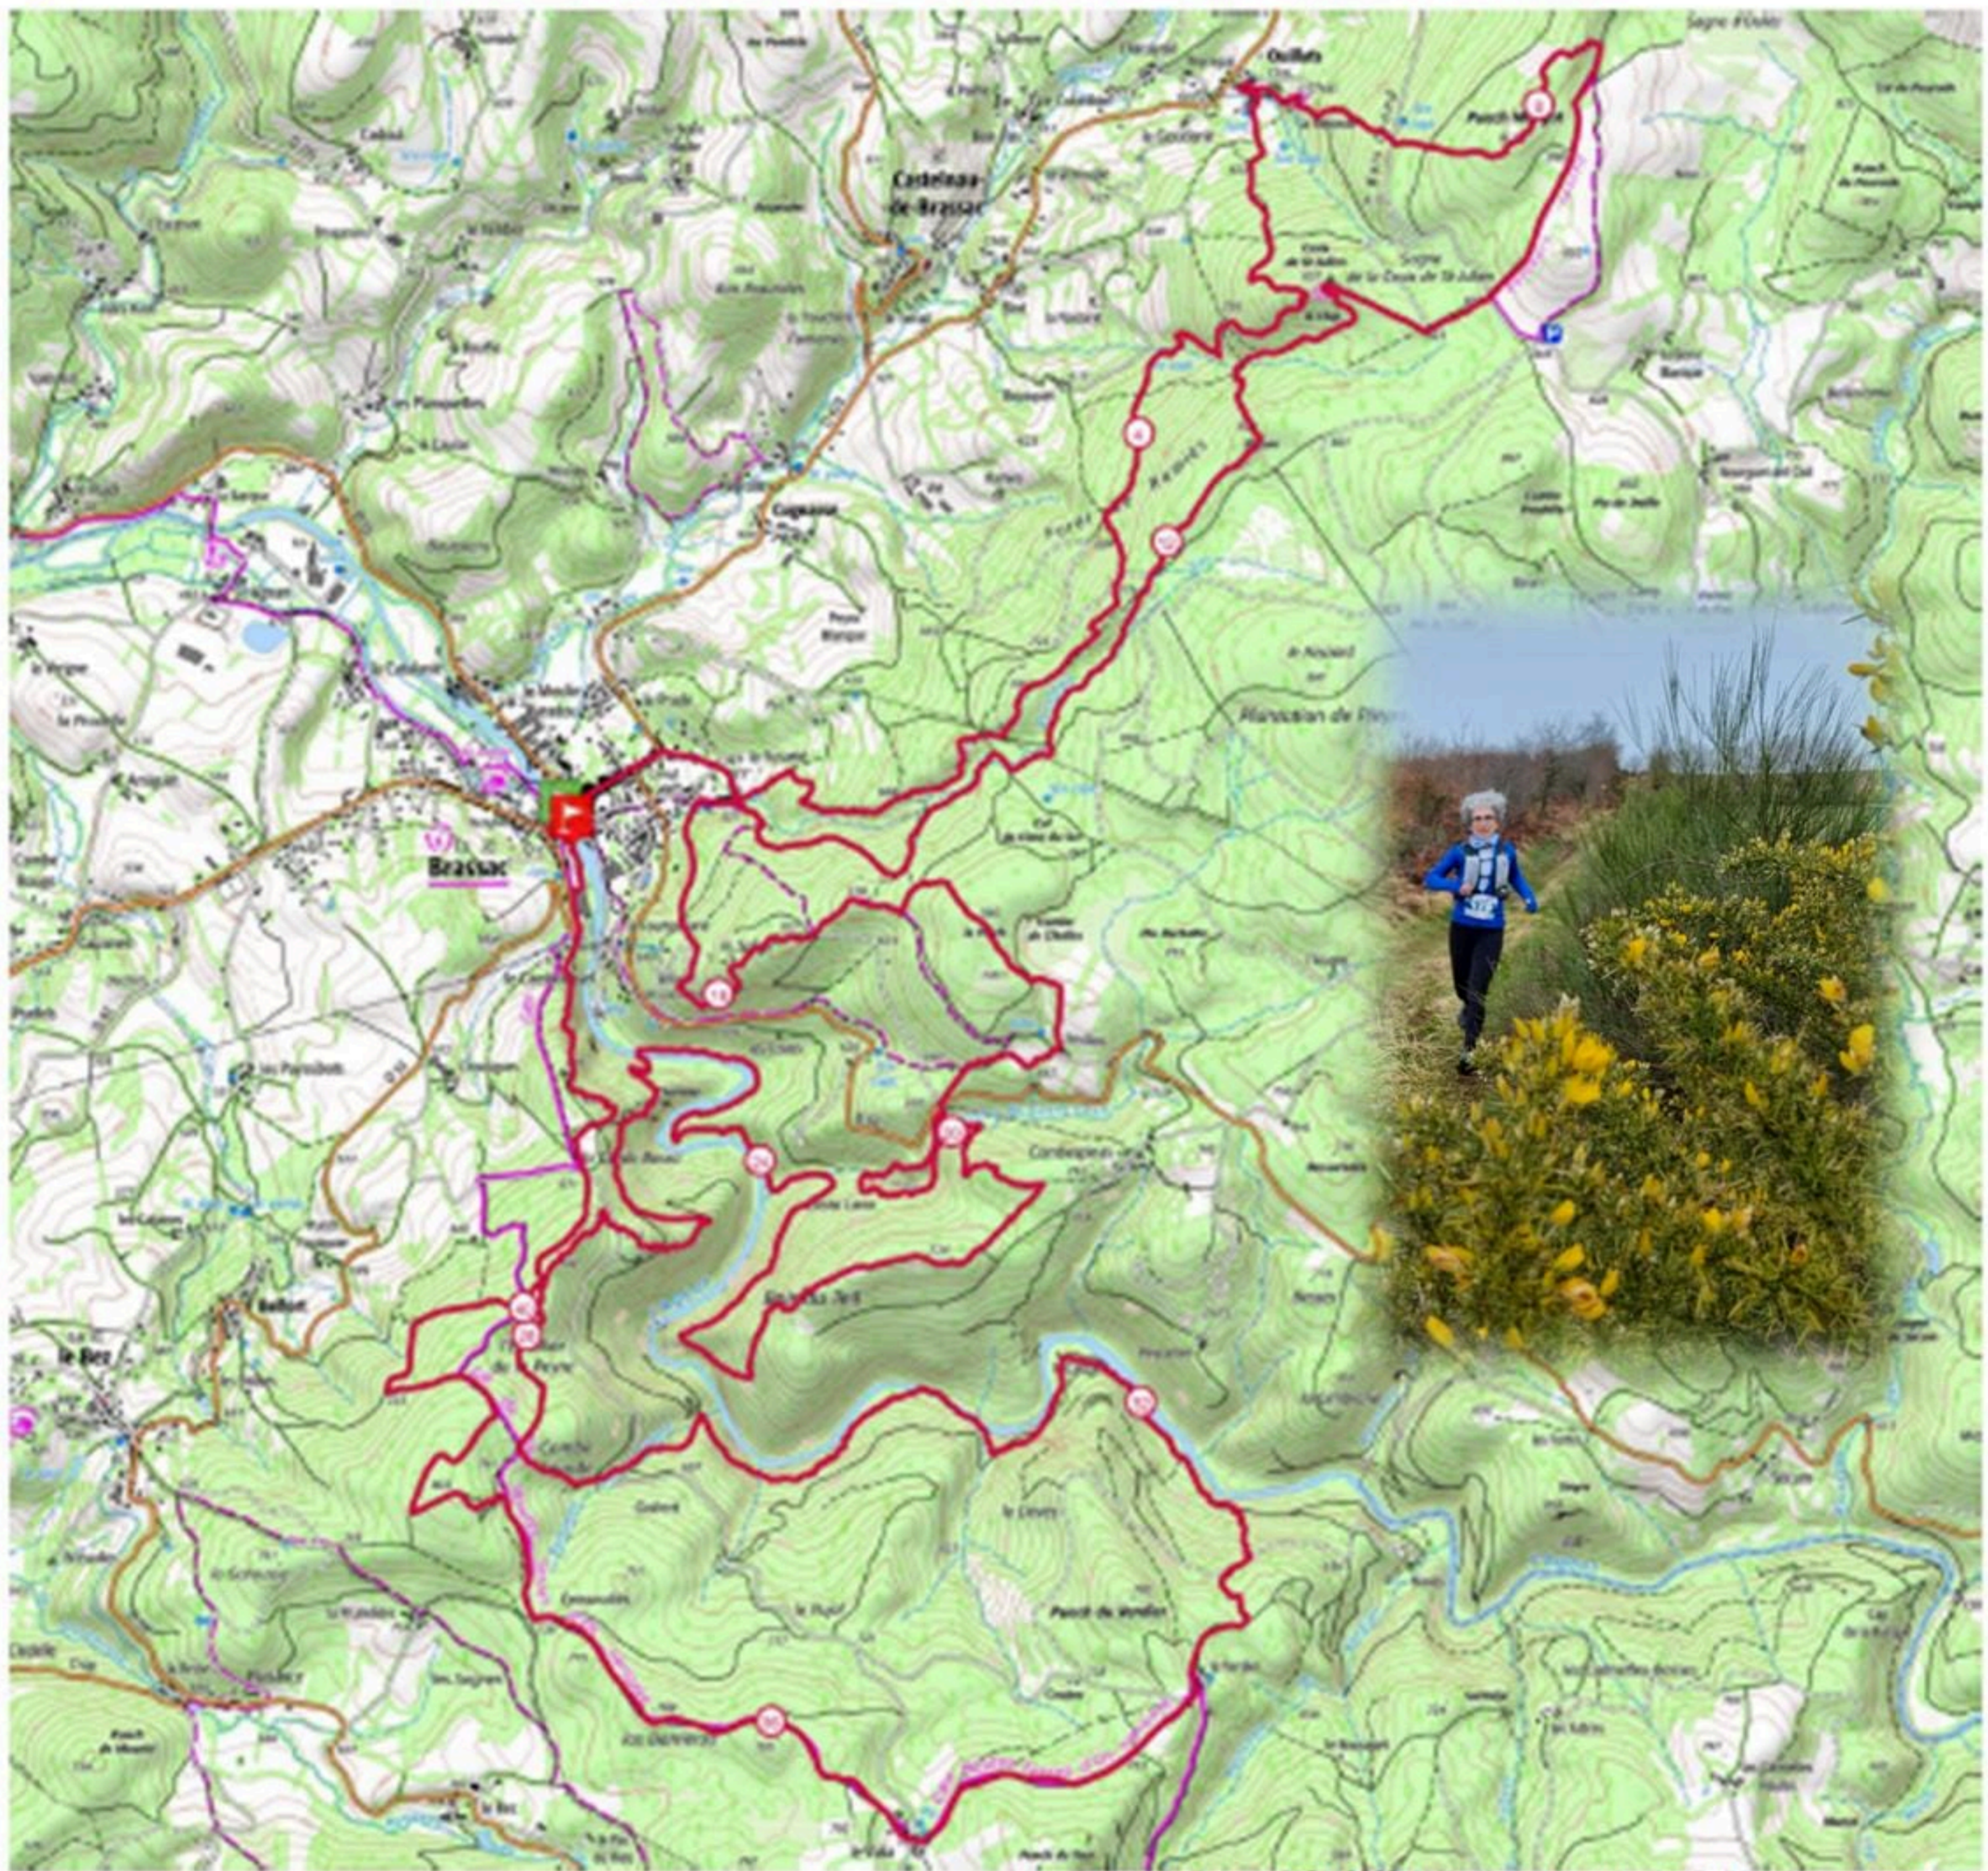

<https://tracedetail.com> - ©IGN 2023. Utilisation et reproduction limitées à un usage privé.