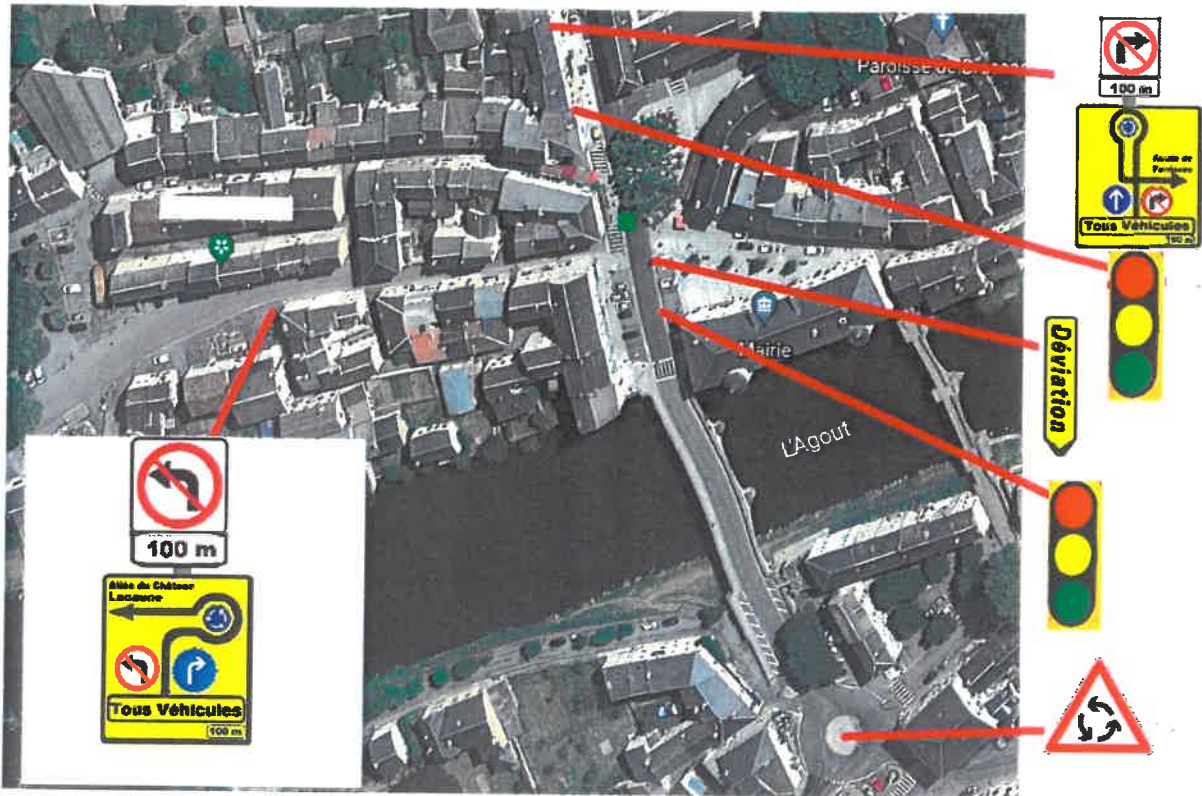

# Réparation Chambre TELECOM sur D622 (à côté du Café de Paris)

Le dispositif pour dévier toute la circulation vers le rond-point

Panneaux informatifs

En venant de LACAUNE ;

En venant de FERRIERES