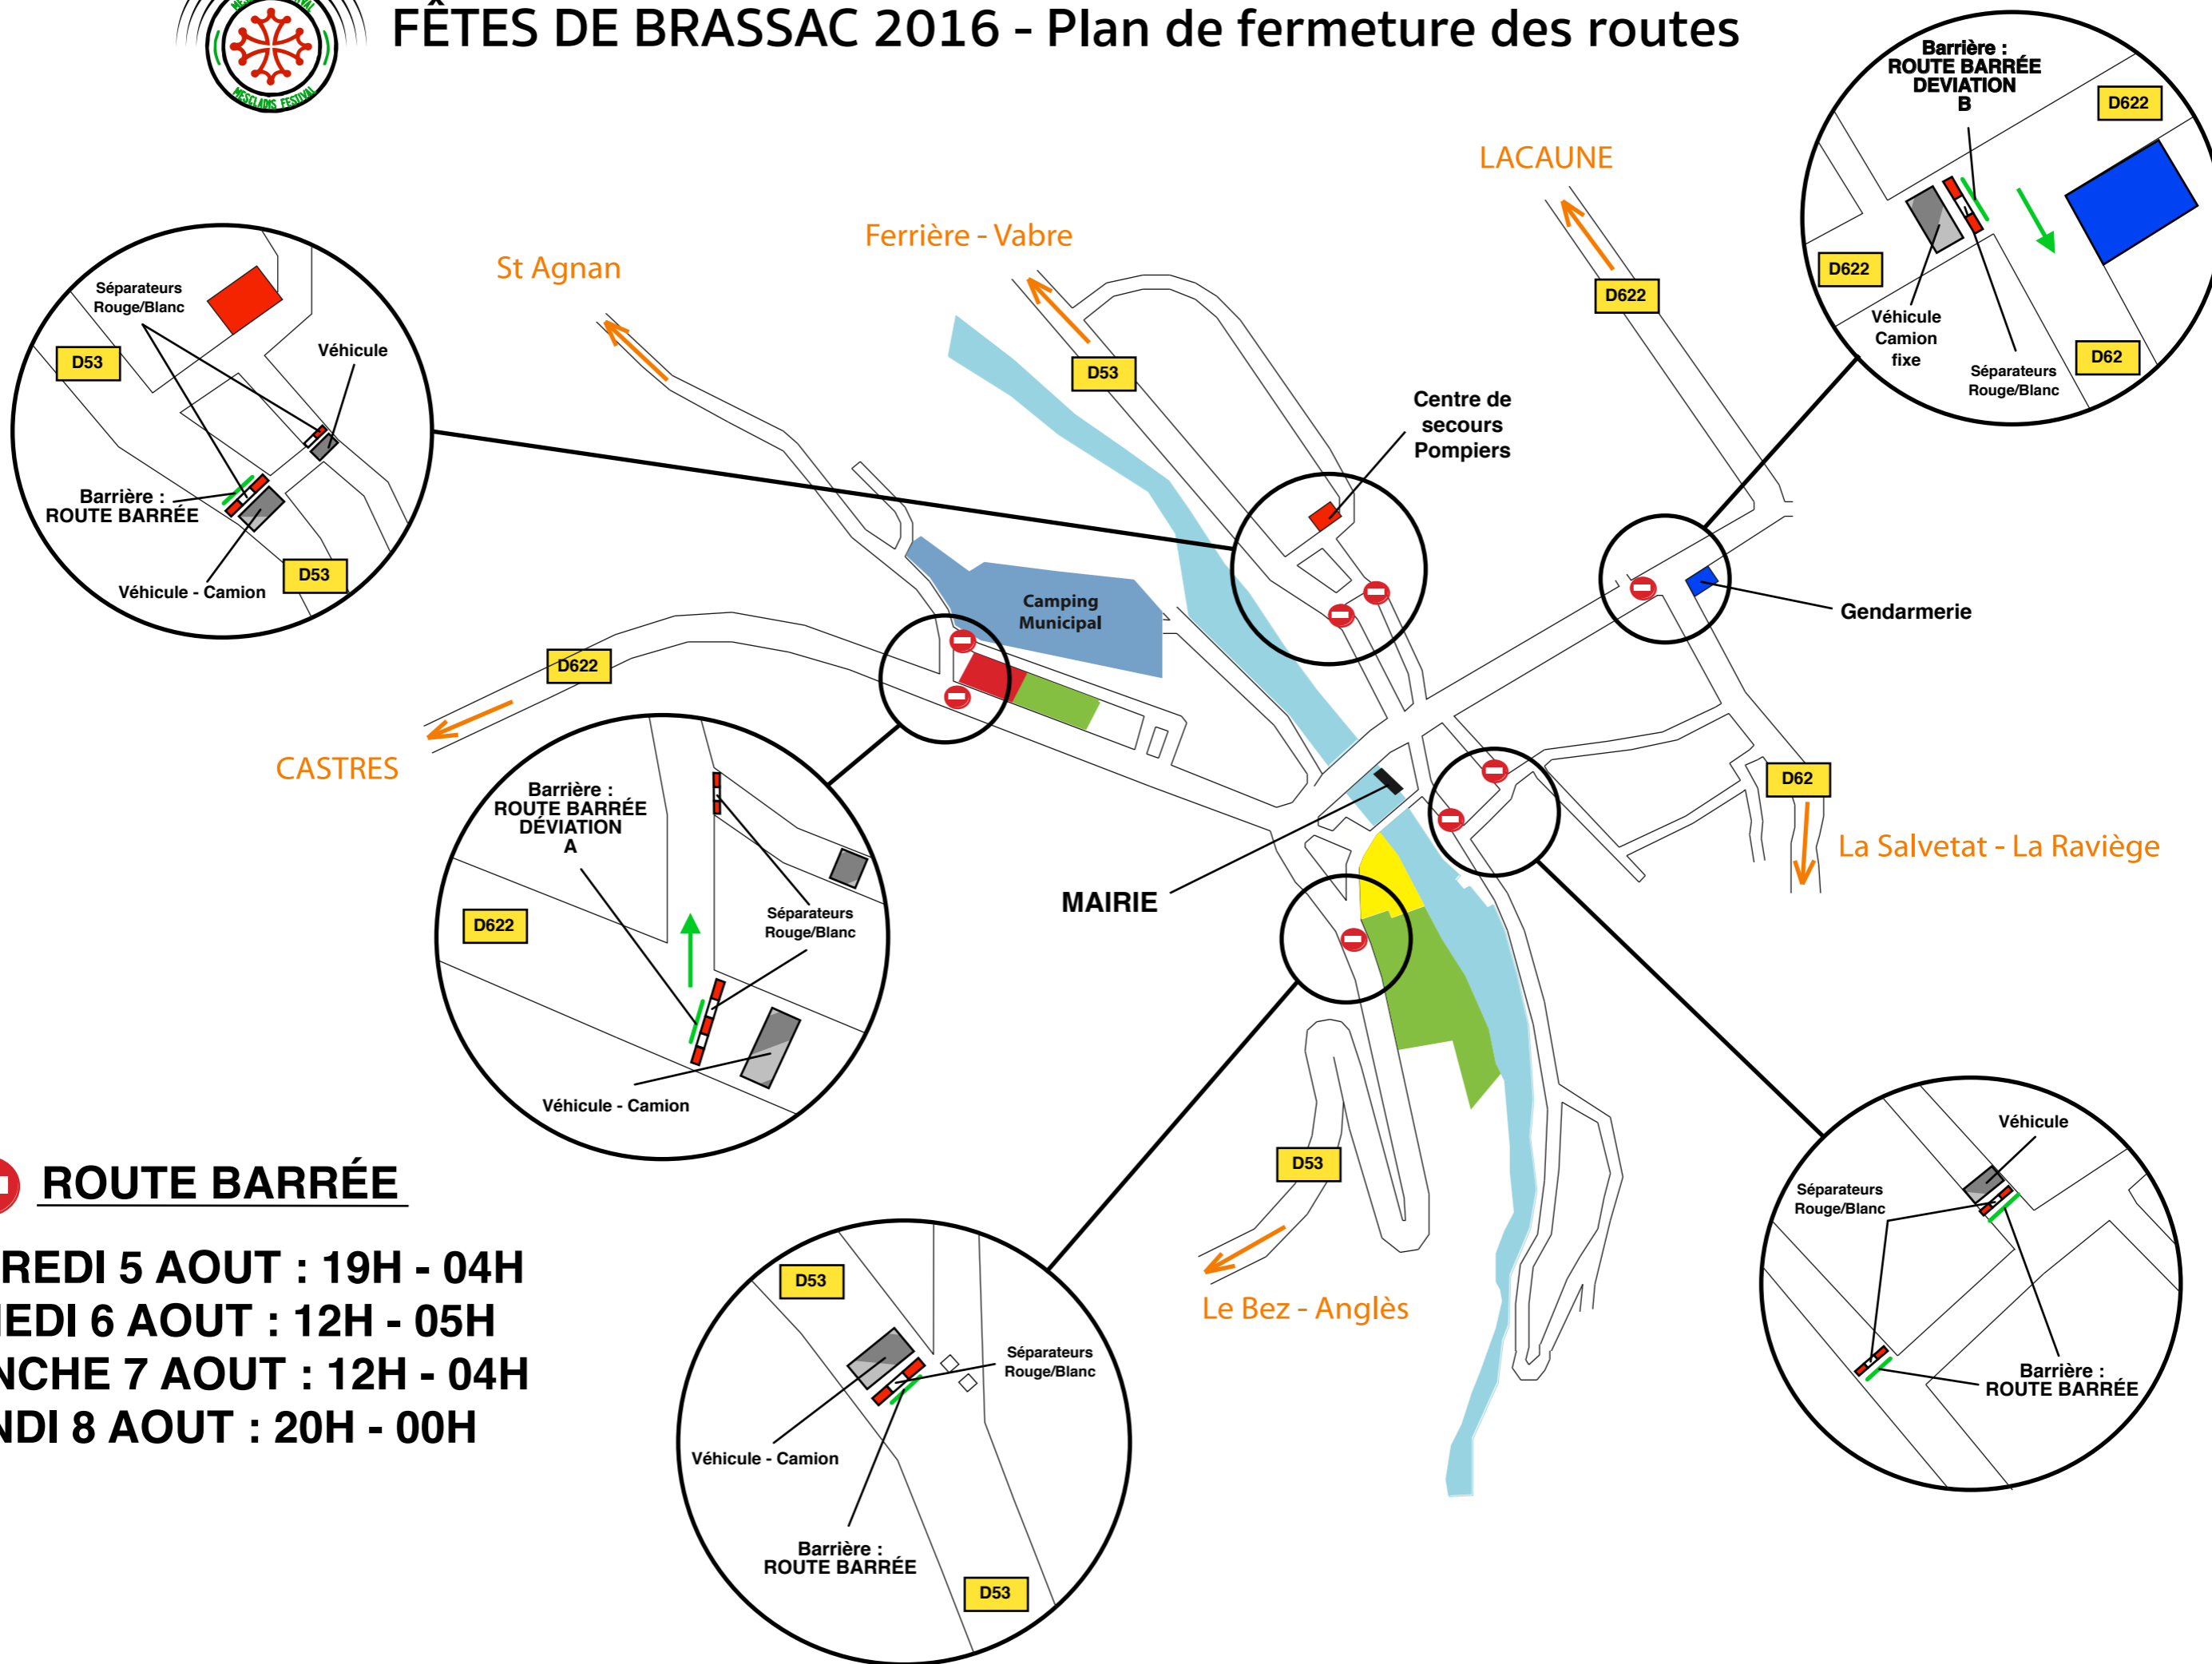

FÊTES DE BRASSAC 2016 - Plan de fermeture des routes

 **ROUTE BARRÉE**

VENDREDI 5 AOUT : 19H - 04H

SAMEDI 6 AOUT : 12H - 05H

DIMANCHE 7 AOUT : 12H - 04H

LUNDI 8 AOUT : 20H - 00H