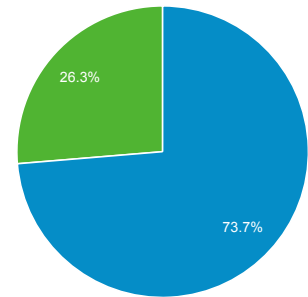

23 avr. 2015 - 23 mai 2015

Présentation de l'audience

Toutes les sessions
100,00 %

Vue d'ensemble

■ New Visitor ■ Returning Visitor

Langue	Sessions	% Sessions
1. fr	1 406	46,14 %
2. (not set)	734	24,09 %
3. fr-fr	654	21,46 %
4. en-us	128	4,20 %
5. nl	18	0,59 %
6. pt-br	15	0,49 %
7. de-de	13	0,43 %
8. it-it	11	0,36 %
9. en	10	0,33 %
10. en-gb	7	0,23 %